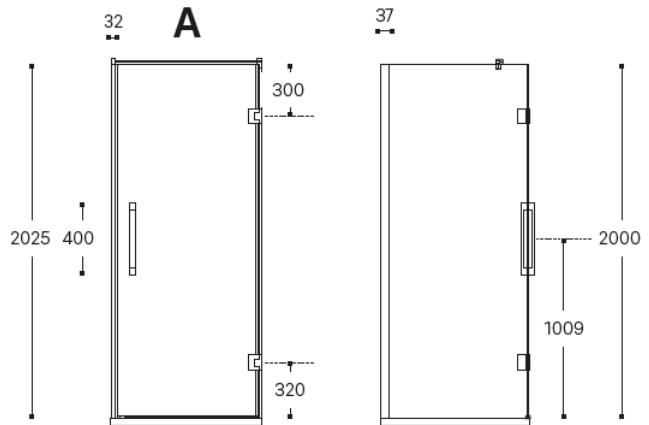

DBU1 MAMPARA DE DUCHA: 1 PUERTA BATIENTE MÁS LATERAL AL EJE DE LA PUERTA

Dimensiones en mm.

VIDRIO Y DECORADO VIDRO E DECORADO

TRANSP.

AFFUMICATO

BRONCE

MATE

ACABADOS METÁLICOS ACABAMENTOS METÁLICOS

TIRADOR PUXADOR

TOALLERO-TIRADOR TOALHEIRO-PUXADOR