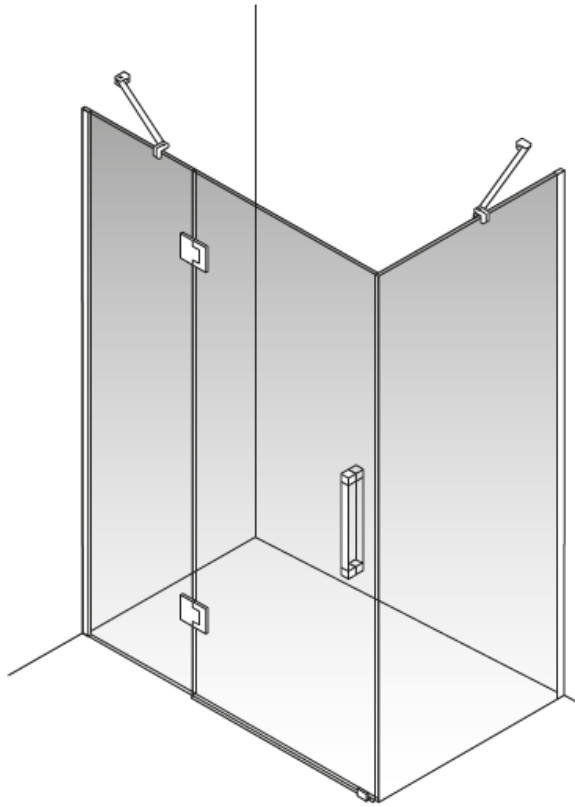

TIRADOR PUXADOR

TOALLERO-TIRADOR TOALHEIRO-PUXADOR

DSE2 MAMPARA DE DUCHA: 1 PUERTA BATIENTE Y UN FIJO ENTRE PAREDES

Dimensiones en mm.

VIDRIO Y DECORADO VIDRO E DECORADO

TRANSP.

AFFUMICATO

BRONCE

MATE

ACABADOS METÁLICOS ACABAMENTOS METÁLICOS

TIRADOR PUXADOR

TOALLERO-TIRADOR TOALHEIRO-PUXADOR

DSB2 MAMPARA DE DUCHA: 1 PUERTA BATIENTE Y UN FIJO MÁS LATERAL

Dimensiones en mm.

VIDRIO Y DECORADO VIDRO E DECORADO