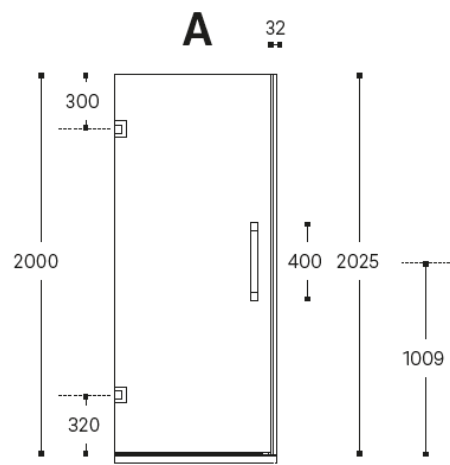

SIDSE2

SIDSB2

SIDTE3

SIDTL3

SIDSE4

SIDSL4

DBE1 MAMPARA DE DUCHA: 1 PUERTA BATIENTE ENTRE PAREDES

Dimensiones en mm.

DBB1 MAMPARA DE DUCHA: 1 PUERTA BATIENTE MÁS LATERAL A LA PUERTA

Dimensiones en mm.

VIDRIO Y DECORADO VIDRO E DECORADO

TRANSP.

AFFUMICATO

BRONCE

MATE

ACABADOS METÁLICOS ACABAMENTOS METÁLICOS