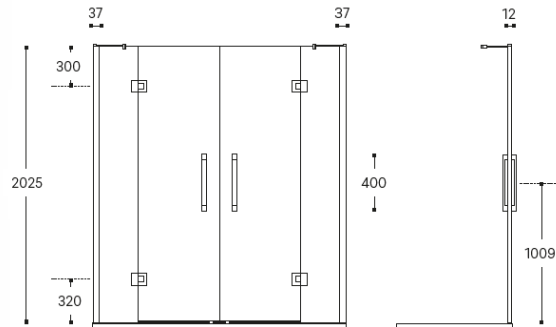

ACABADOS METÁLICOS ACABAMENTOS METÁLICOS	TIRADOR PUXADOR	TOALLERO-TIRADOR TOALHEIRO-PUXADOR
BRILLO BRILHO 2	400 MM 1 500 MM 2 600 MM 3 700 MM 4	400 MM 6 500 MM 7 600 MM 8 700 MM 9

DSE4 MAMPARA DE DUCHA: 2 PUERTAS BATIENTES Y 2 FIJOS ENTRE PAREDES

Dimensiones en mm.

VIDRIO Y DECORADO VIDRO E DECORADO			
TRANSP. 01 02 03 04 05 06 07 08	AFFUMICATO 09 10 11 12 13 14 15 16	BRONCE 21 22 23 24 25 26 27 28	MATE 19