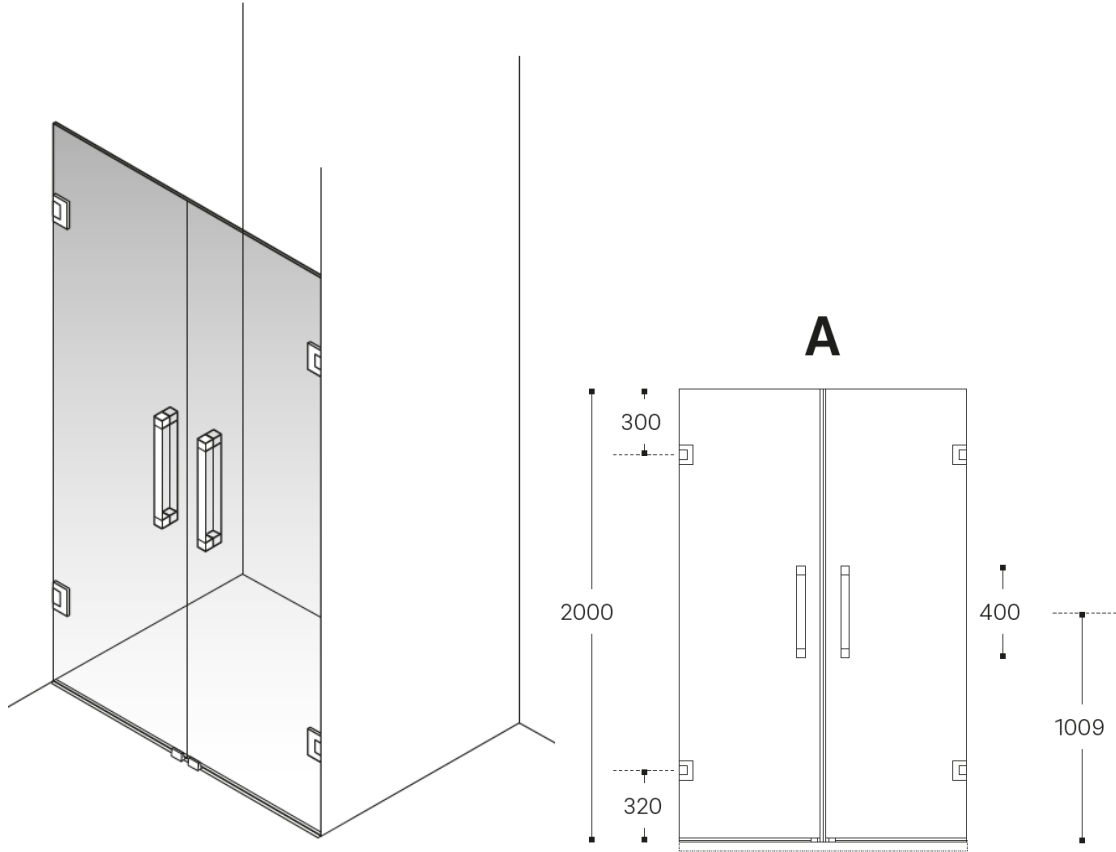

MATE

ACABADOS METÁLICOS ACABAMENTOS METÁLICOS

TIRADOR PUXADOR

TOALLERO-TIRADOR TOALHEIRO-PUXADOR

DBE2 MAMPARA DE DUCHA: 2 PUERTAS BATIENTES ENTRE PAREDES

Dimensiones en mm.

VIDRIO Y DECORADO
VIDRO E DECORADO