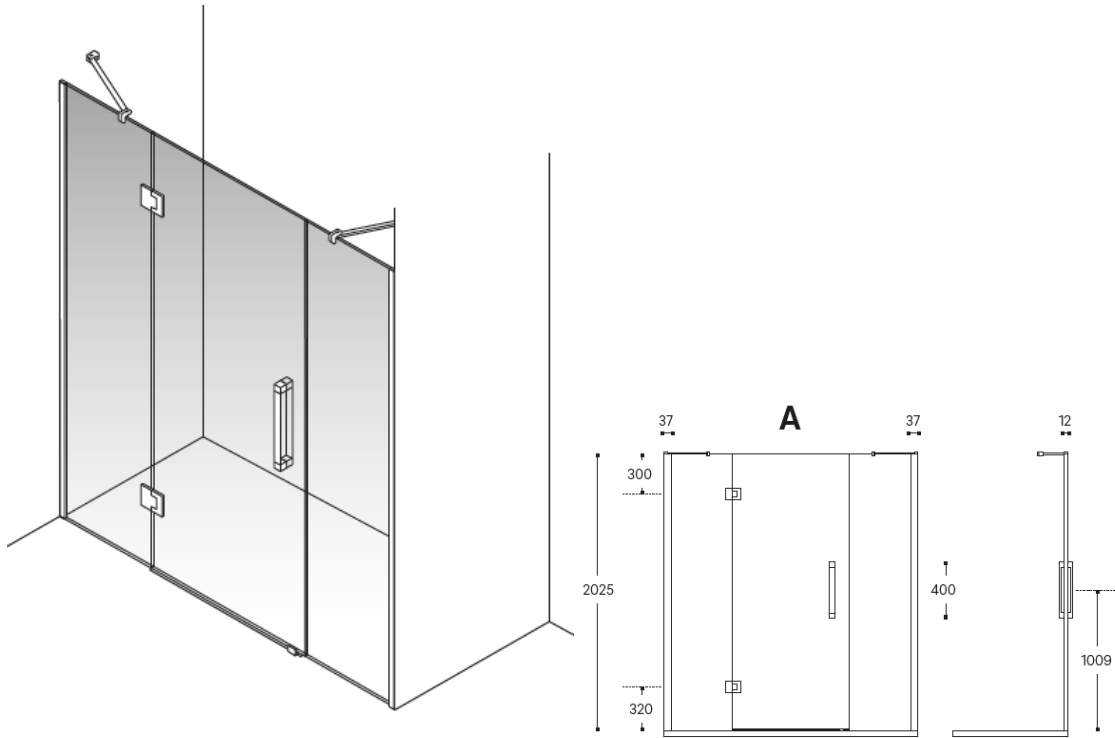

DTE3 MAMPARA DE DUCHA: 1 PUERTA BATIENTE Y 2 FIJOS ENTRE PAREDES

Dimensiones en mm.

VIDRIO Y DECORADO VIDRO E DECORADO			
TRANSP.			
 01	 02	 03	 04
 05	 06	 07	 08
AFFUMICATO			
 09	 10	 11	 12
 13	 14	 15	 16
BRONCE			
 21	 22	 23	 24
 25	 26	 27	 28
MATE			
 19			