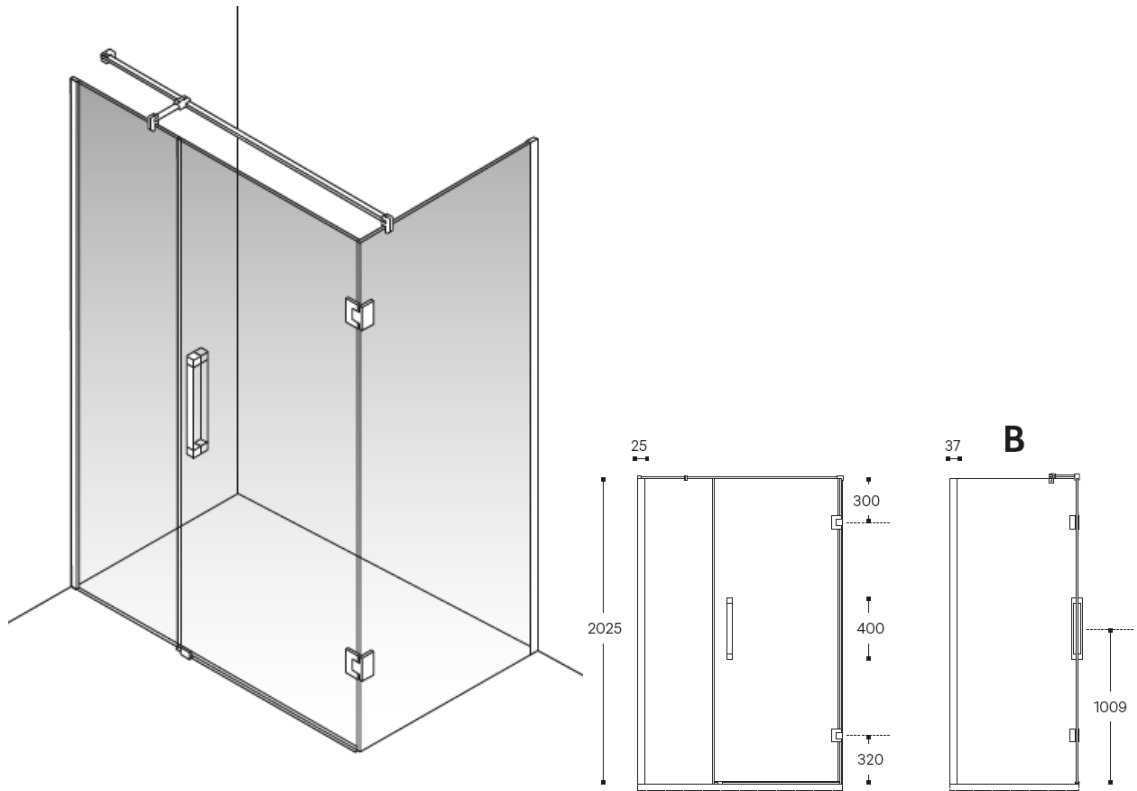

DRL2 MAMPARA DE DUCHA: 1 PUERTA BATIENTE Y UN FIJO MÁS LATERAL

Dimensiones en mm.

VIDRIO Y DECORADO VIDRO E DECORADO

TRANSP.

AFFUMICATO

BRONCE

MATE

ACABADOS METÁLICOS ACABAMENTOS METÁLICOS

TIRADOR PUXADOR

TOALLERO-TIRADOR TOALHEIRO-PUXADOR