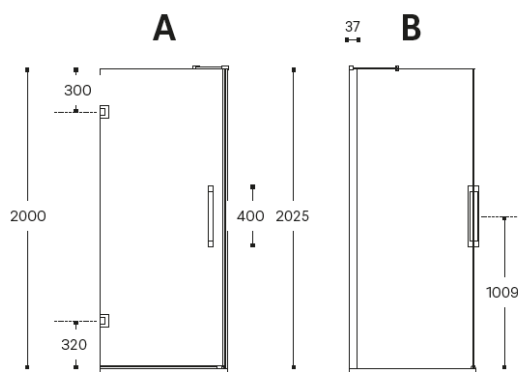

SIDSE2

SIDSB2

SIDTE3

SIDTL3

SIDSE4

SIDSL4

DBE1 MAMPARA DE DUCHA: 1 PUERTA BATIENTE ENTRE PAREDES

Dimensiones en mm.

DBB1 MAMPARA DE DUCHA: 1 PUERTA BATIENTE MÁS LATERAL A LA PUERTA

Dimensiones en mm.

VIDRIO Y DECORADO VIDRO E DECORADO

TRANSP.

AFFUMICATO

BRONCE

MATE

ACABADOS METÁLICOS ACABAMENTOS METÁLICOS