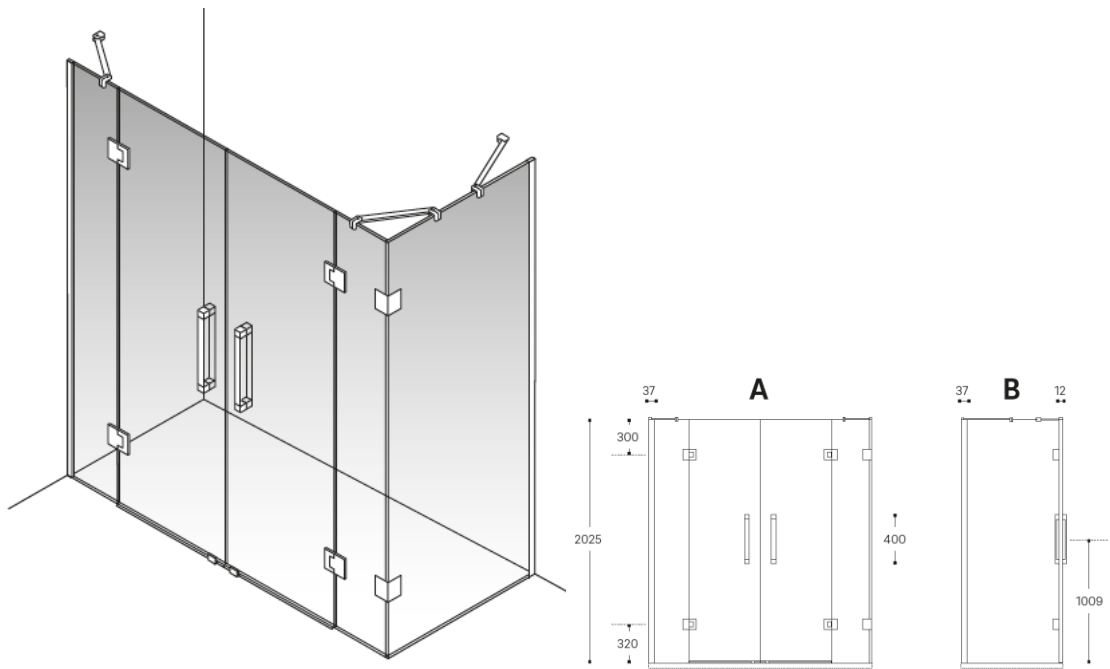

ACABADOS METÁLICOS ACABAMENTOS METÁLICOS	TIRADOR PUXADOR	TOALLERO-TIRADOR TOALHEIRO-PUXADOR
BRILLO BRILHO 2	400 MM 1	400 MM
	500 MM 2	500 MM 7
	600 MM 3	600 MM 8
NEGROMATE PRETOMATE 4	700 MM 4	700 MM 9

DSL4 MAMPARA DE DUCHA: 2 PUERTAS BATIENTES Y 2 FIJOS MÁS LATERAL

Dimensiones en mm.