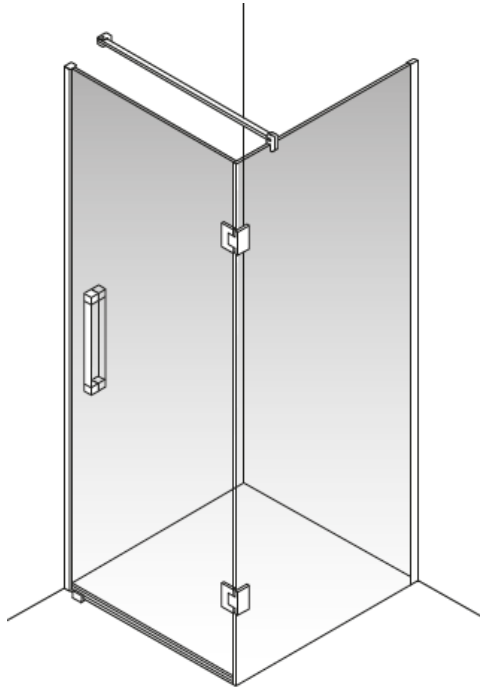

DBB1 MAMPARA DE DUCHA: 1 PUERTA BATIENTE MÁS LATERAL A LA PUERTA

Dimensiones en mm.

VIDRIO Y DECORADO VIDRO E DECORADO

TRANSP.

AFFUMICATO

BRONCE

MATE

ACABADOS METÁLICOS ACABAMENTOS METÁLICOS

TIRADOR PUXADOR

TOALLERO-TIRADOR TOALHEIRO-PUXADOR

DBU1 MAMPARA DE DUCHA: 1 PUERTA BATIENTE MÁS LATERAL AL EJE DE LA PUERTA

Dimensiones en mm.

VIDRIO Y DECORADO VIDRO E DECORADO

TRANSP.

AFFUMICATO

BRONCE