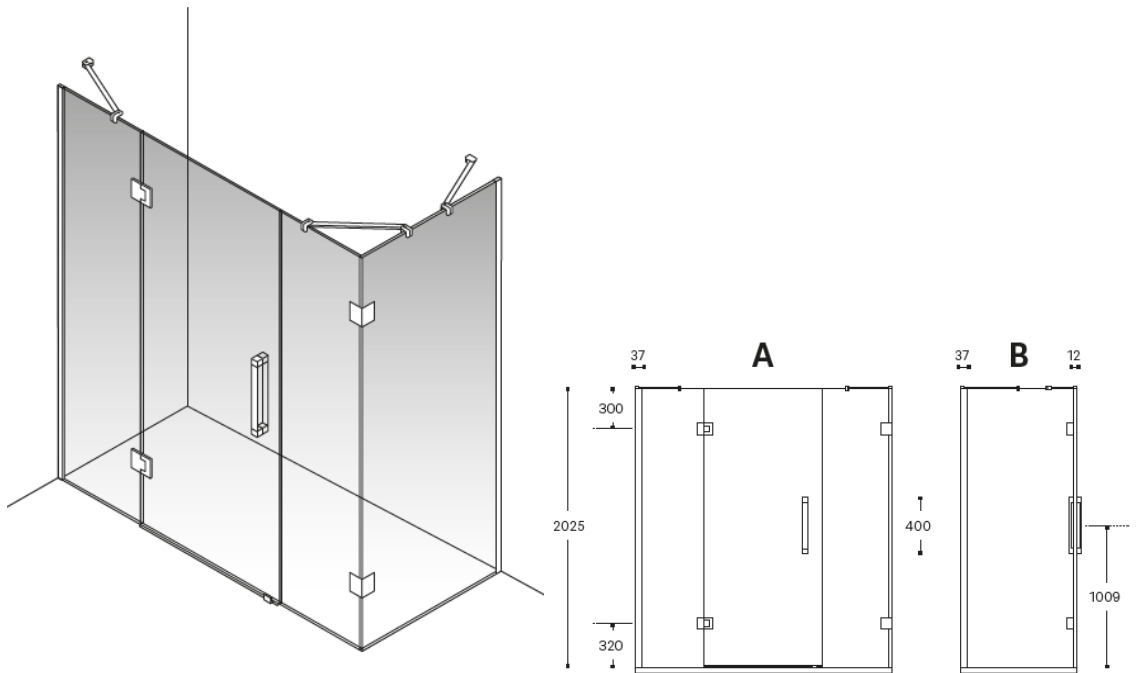

ACABADOS METÁLICOS ACABAMENTOS METÁLICOS	TIRADOR PUXADOR	TOALLERO-TIRADOR TOALHEIRO-PUXADOR
BRILLO BRILHO 2	400 MM 1	400 MM
	500 MM 2	500 MM 7
	600 MM 3	600 MM 8
NEGRO MATE PRETO MATE 4	700 MM 4	700 MM 9

DTL3 MAMPARA DE DUCHA: 1 PUERTA BATIENTE Y 2 FIJOS MÁS LATERAL

Dimensiones en mm.

VIDRIO Y DECORADO VIDRO E DECORADO			
TRANSP.			
01	02	03	04
05	06	07	08
AFFUMICATO			
09	10	11	12
13	14	15	16
BRONCE			
21	22	23	24
25	26	27	28
MATE			
19