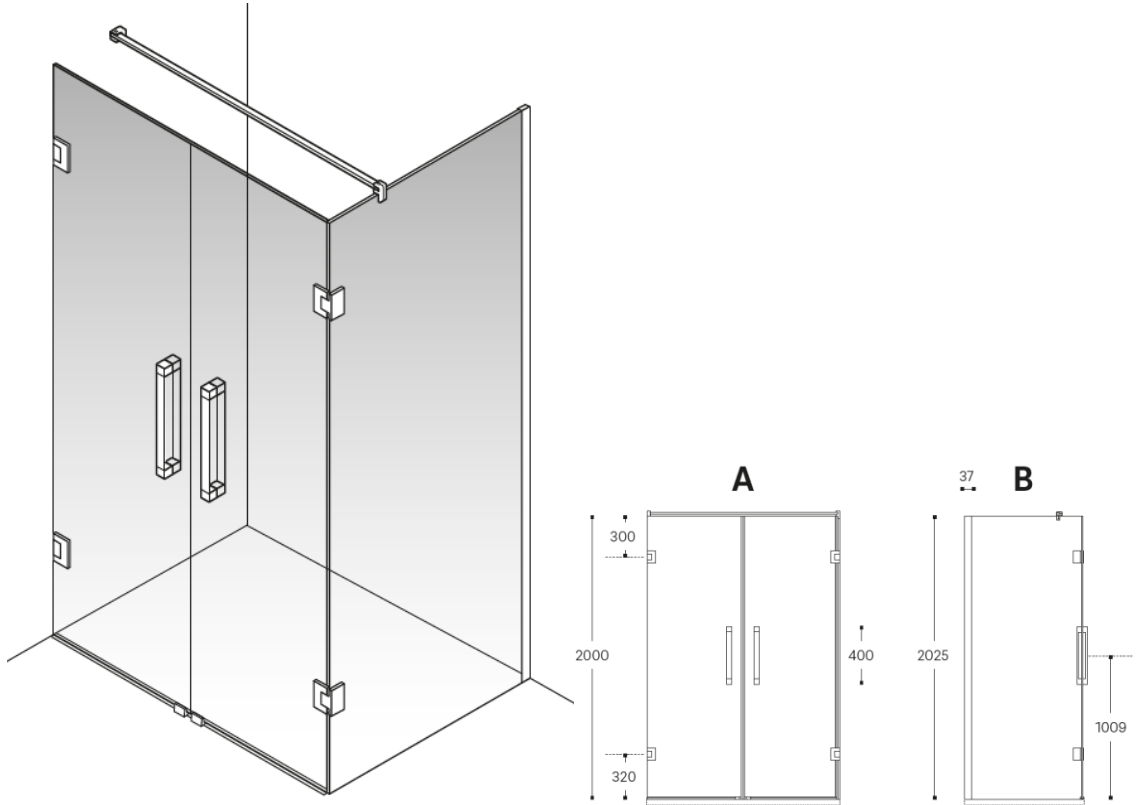

DBL2 MAMPARA DE DUCHA: 2 PUERTAS BATIENTES MÁS LATERAL

Dimensiones en mm

VIDRIO Y DECORADO VIDRO E DECORADO

TRANSP.

01 02 03 04

AFFUMICATO

09 10 11 12

BRONCE

21 22 23 24

MATE

19

05 06 07 08

13 14 15 16

25 26 27 28

ACABADOS METÁLICOS ACABAMENTOS METÁLICOS

2

4

TIRADOR PUXADOR

400 MM
1
500 MM
2
600 MM
3
700 MM
4

TOALLERO-TIRADOR TOALHEIRO-PUXADOR

400 MM 500 MM
6 7
600 MM 700 MM
8 9