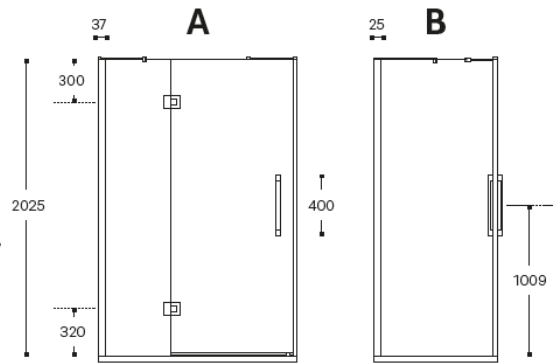

MATE

ACABADOS METÁLICOS ACABAMENTOS METÁLICOS

TIRADOR PUXADOR

TOALLERO-TIRADOR TOALHEIRO-PUXADOR

DSB2 MAMPARA DE DUCHA: 1 PUERTA BATIENTE Y UN FIJO MÁS LATERAL

Dimensiones en mm.

VIDRIO Y DECORADO VIDRO E DECORADO