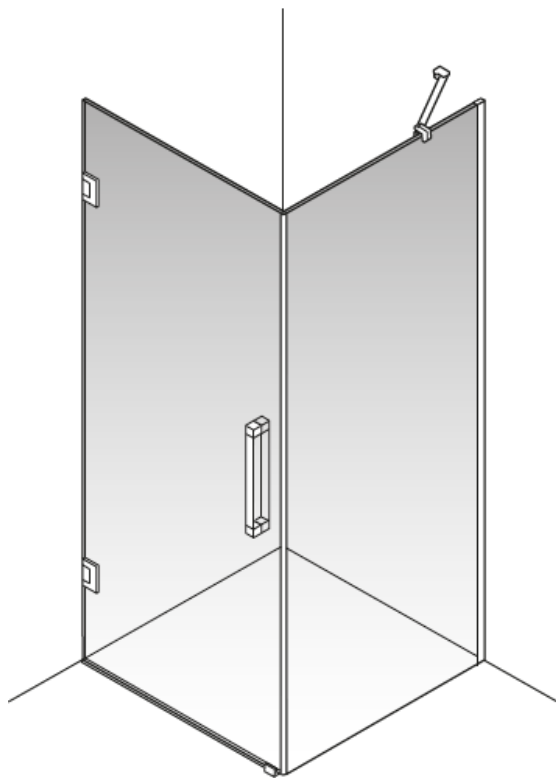

DBB1 MAMPARA DE DUCHA: 1 PUERTA BATIENTE MÁS LATERAL A LA PUERTA

Dimensiones en mm.

VIDRIO Y DECORADO VIDRO E DECORADO

TRANSP.

AFFUMICATO

BRONCE

MATE

ACABADOS METÁLICOS ACABAMENTOS METÁLICOS

TIRADOR PUXADOR

TOALLERO-TIRADOR TOALHEIRO-PUXADOR