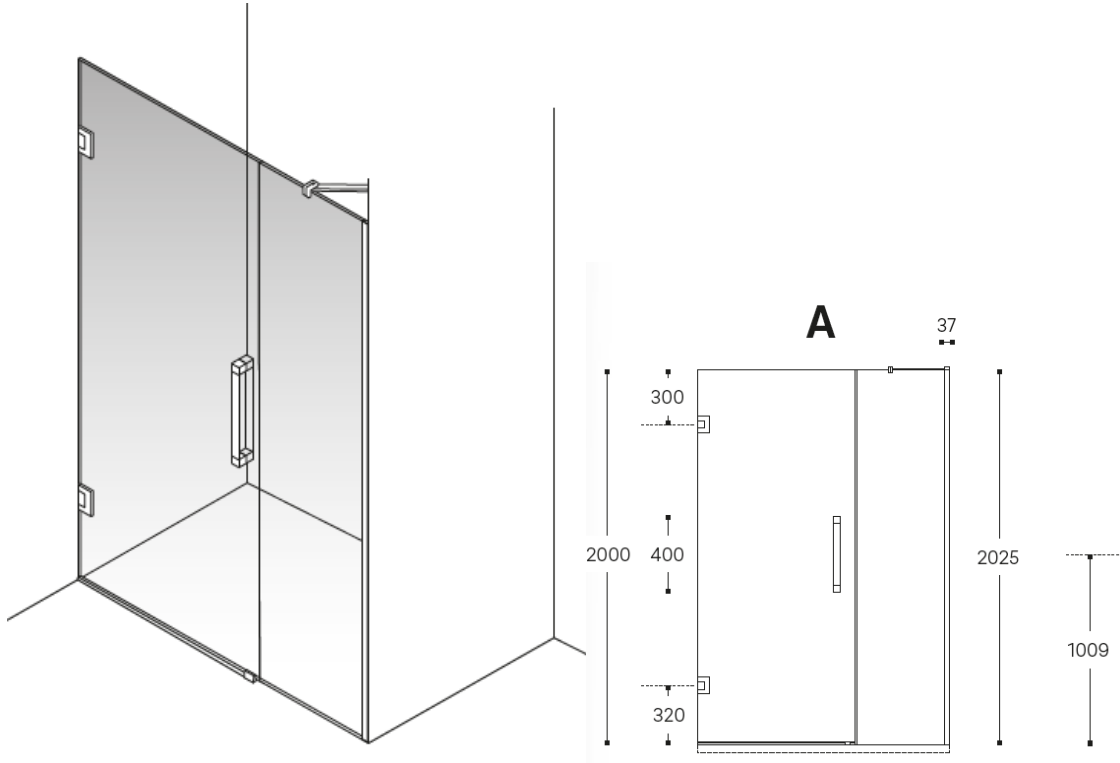

4

TIRADOR PUXADOR

400 MM
1
500 MM
2
600 MM
3
700 MM
4

TOALLERO-TIRADOR TOALHEIRO-PUXADOR

400 MM 500 MM
6 7
600 MM 700 MM
8 9

DRE2 MAMPARA DE DUCHA: 1 PUERTA BATIENTE Y UN FIJO ENTRE PAREDES

Dimensiones en mm