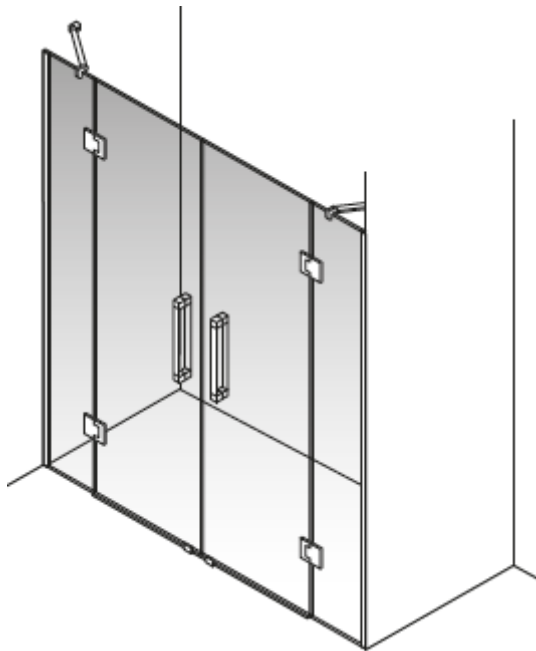

ACABADOS METÁLICOS ACABAMENTOS METÁLICOS	TIRADOR PUXADOR	TOALLERO-TIRADOR TOALHEIRO-PUXADOR
BRILLO BRILHO 2	400 MM 1 500 MM 2 600 MM 3 700 MM 4	400 MM 6 500 MM 7 600 MM 8 700 MM 9

DSE4 MAMPARA DE DUCHA: 2 PUERTAS BATIENTES Y 2 FIJOS ENTRE PAREDES

Dimensiones en mm.

VIDRIO Y DECORADO VIDRO E DECORADO			
TRANSP. 01 02 03 04 05 06 07 08	AFFUMICATO 09 10 11 12 13 14 15 16	BRONCE 21 22 23 24 25 26 27 28	MATE 19