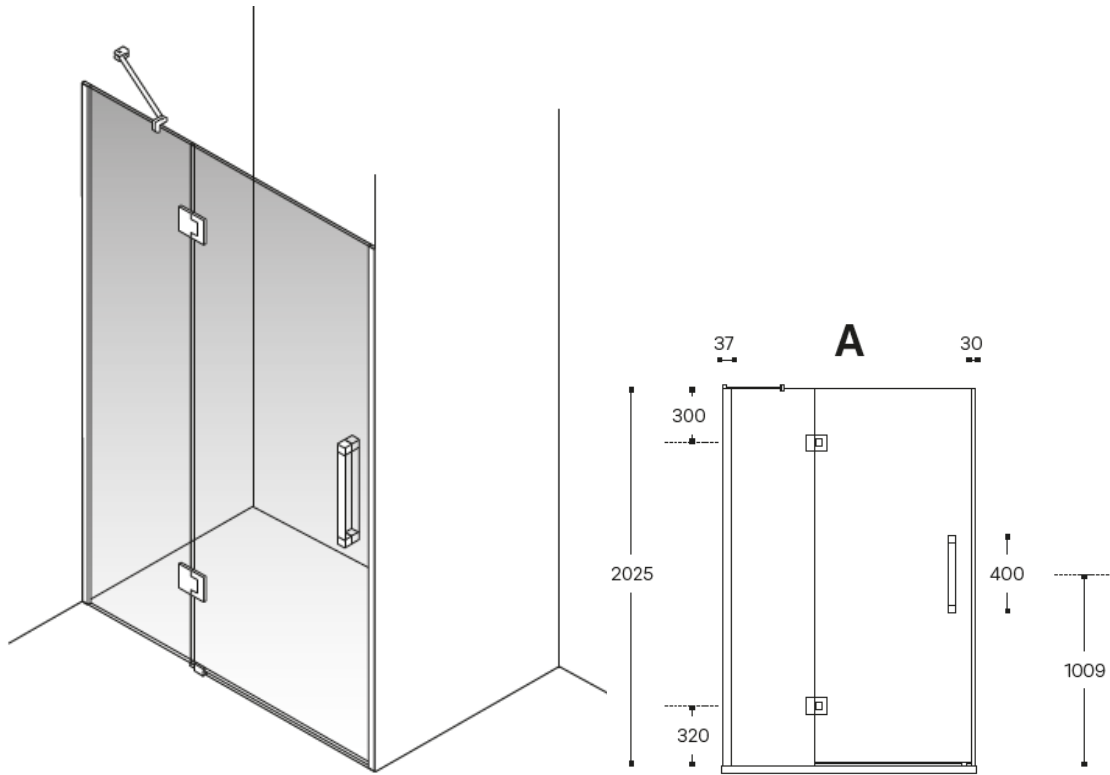

DSE2 MAMPARA DE DUCHA: 1 PUERTA BATIENTE Y UN FIJO ENTRE PAREDES

Dimensiones en mm.

VIDRIO Y DECORADO VIDRO E DECORADO

TRANSP.

AFFUMICATO

BRONCE

MATE

ACABADOS METÁLICOS ACABAMENTOS METÁLICOS

TIRADOR PUXADOR

TOALLERO-TIRADOR TOALHEIRO-PUXADOR